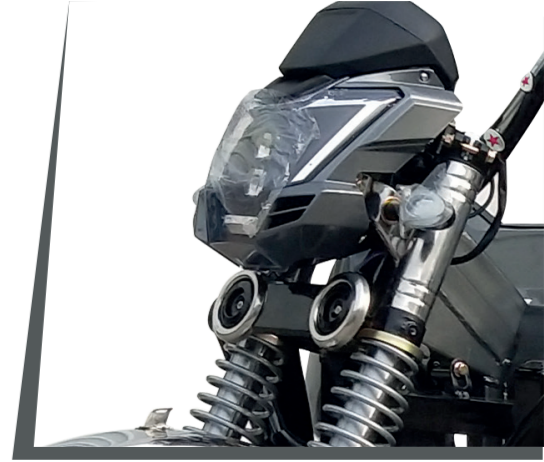

GL18000 MAX

TEKNİK ÖZELLİKLER

MOTOR	2000W
AKÜ	72V 45Ah Lead Acid Batarya
MAKSİMUM HIZ	25 km/h
MAKSİMUM TORK	7,7 Nm
TIRMANMA AÇISI	12°
SÜRÜŞ MESAFESİ	70 km.
ÖN / ARKA FREN	Disk / Kampana
ÖN / ARKA LASTİK	110/90 - 16" Tubeless / 4.00 - 12"
ŞARJ SÜRESİ	2 - 10 Saat
ÖLÇÜLER (UGY)	3140 x 1100 x 1360 mm.
DİNGİL MESAFESİ	2030 mm.
KASA ÖLÇÜSÜ	1350x1020x470 mm.
NET AĞIRLIK	240 kg.
TAŞIMA KAPASİTESİ	451 kg.