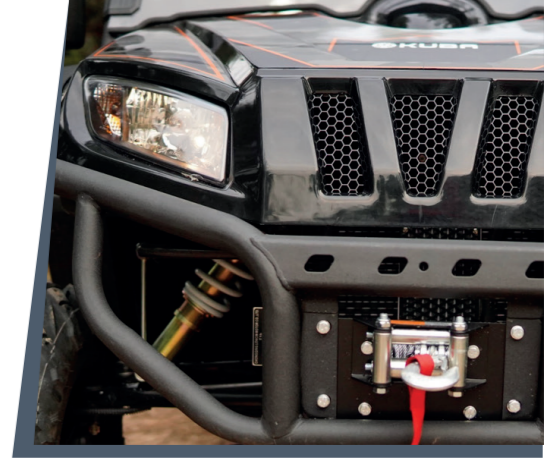

### TEKNİK ÖZELLİKLER

SİLİNDİR HACMİ	686 cc
MOTOR TİPİ	4 Zamanlı Tek Silindir
ŞANZIMAN	CVT Otomatik
MAKSİMUM GÜÇ	43.00 HP @ 5500 rpm
YAKIT TİPİ	62.00 HP @ 4500 rpm
SOĞUTMA	Benzin
ÖN / ARKA FREN	Sıvı Soğutmalı
ÖN / ARKA LASTİK	Disk / Disk
ÖLÇÜLER (UGY)	205/80-12" / 255/65-12"
DİNGİL MESAFESİ	2957 x 1532 x 1954 mm.
YERDEN YÜKSEKLİK	1917 mm.
YAKIT TANKI KAPASİTESİ	28 lt.
NET / MAKS. AĞIRLIK	605 kg. / 935 kg.
ÜRÜN CİNSİ	T1 Traktör